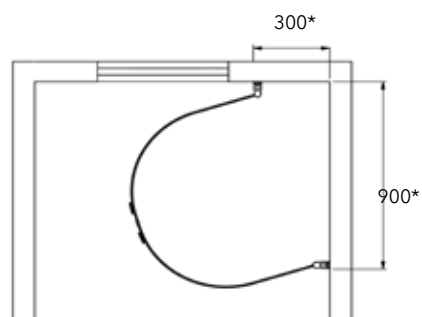

60

Art nr

Veggskap: **370311H***
Veggskap: **370311V***
Underbelysning: **370395**

LINC NIAGARA

Art nr

900 x 900 mm:	560 023 99
800 x 900 mm:	560 023 89
700 x 900 mm:	560 023 79
800 x 800 mm:	560 023 88

LINC ANGEL ORIGINAL

Art nr

900 x 900 mm:	512 023 99
800 x 900 mm:	512 023 89
700 x 900 mm:	512 023 79
800 x 800 mm:	512 023 88

LINC ANGEL FLEX

Art nr

900 x 900 mm:	5121 023 99
800 x 800 mm:	5121 023 88
700 x 700 mm:	5121 023 77

LINC MONUMENT

Art nr

561 023 98

* Valgfrie mål fra hjørnet

OM LINC

- Svenskprodusert
- Enkel montering
- Kan limes mot vegg
- Vendbar høyre/venstre
- Justerbart hengsle
- 15 års garanti
- Vedlikeholdsfritt hev/senk-hengsle
- Plass til rørgjennomføring i profil