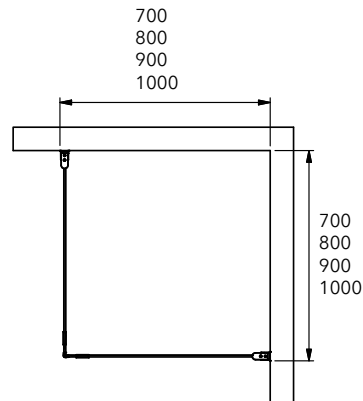

60

Art nr

Veggskap: **370311H***
Veggskap: **370311V***
Underbelysning: **370395**

LINC NIAGARA

Art nr

900 x 900 mm:	560 023 99
800 x 900 mm:	560 023 89
700 x 900 mm:	560 023 79
800 x 800 mm:	560 023 88

LINC ANGEL ORIGINAL

Art nr

900 x 900 mm:	512 023 99
800 x 900 mm:	512 023 89
700 x 900 mm:	512 023 79
800 x 800 mm:	512 023 88

LINC ANGEL FLEX

Art nr

900 x 900 mm:	5121 023 99
800 x 800 mm:	5121 023 88
700 x 700 mm:	5121 023 77