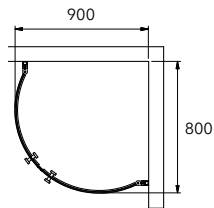

I denne folderen vises kun glasset Clear og profilen Polished.

LINC 17 ORIGINAL

Art nr

800 mm: **517 023 80**

LINC JOSEPHINE

Art nr

880 mm: **558 023 90**
780 mm: **558 023 80**

LINC 19 ORIGINAL

Art nr

995 mm: **519 023 10**
895 mm: **519 023 90**
795 mm: **519 023 80**
695 mm: **519 023 70**

PILE DUSJOPPBEVARING

Art nr

800 006 75

Eksempel på LINC Angel med PILE

BASIC PRO STIMSON

Art nr: 308 023 98

Art nr: 308 023 89

Art nr: 308 023 88

Art nr: 308 023 99

OM BASIC

- Enkel montering
- Justerbart hengsle
- 5 års garanti
- Plass til rørgjennomføring i profil

BASIC PRO DAWSON

Art nr

900 x 900 mm: **309 023 99**
 800 x 900 mm: **309 023 89** (vendbar)
 800 x 800 mm: **309 023 88**