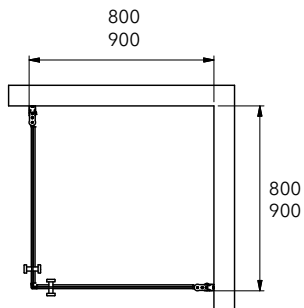

Art nr

995 mm: **519 023 10**
895 mm: **519 023 90**
795 mm: **519 023 80**
695 mm: **519 023 70**

PILE DUSJOPPBEVARING

Art nr

800 006 75

Eksempel på LINC Angel med PILE

BASIC PRO STIMSON

Art nr: 308 023 98

Art nr: 308 023 89

Art nr: 308 023 88

Art nr: 308 023 99

OM BASIC

- Enkel montering
- Justerbart hengsle
- 5 års garanti
- Plass til rørgjennomføring i profil

BASIC PRO DAWSON

Art nr

900 x 900 mm: **309 023 99**
 800 x 900 mm: **309 023 89** (vendbar)
 800 x 800 mm: **309 023 88**

BASIC PRO RAMONA

Art nr

900 mm: **311 023 90**
 800 mm: **311 023 80**

BASIC PRO NELSON

Art nr

800 mm: **312 023 80**
 700 mm: **312 023 70**
 600 mm: **312 023 60**
 500 mm: **312 023 50**
 400 mm: **312 023 40**