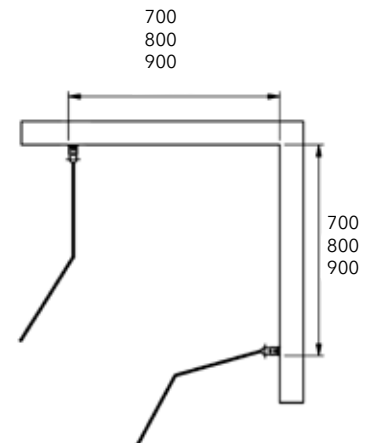

60

Art nr

Veggskap: **370311H***
Veggskap: **370311V***
Underbelysning: **370395**

LINC NIAGARA

Art nr

900 x 900 mm:	560 023 99
800 x 900 mm:	560 023 89
700 x 900 mm:	560 023 79
800 x 800 mm:	560 023 88

LINC ANGEL ORIGINAL

Art nr

900 x 900 mm:	512 023 99
800 x 900 mm:	512 023 89
700 x 900 mm:	512 023 79
800 x 800 mm:	512 023 88

LINC ANGEL FLEX

Art nr

900 x 900 mm:	5121 023 99
800 x 800 mm:	5121 023 88
700 x 700 mm:	5121 023 77

LINC MONUMENT

Art nr

561 023 98

* Valgfrie mål fra hjørnet

OM LINC

- Svenskprodusert
- Enkel montering
- Kan limes mot vegg
- Vendbar høyre/venstre
- Justerbart hengsle
- 15 års garanti
- Vedlikeholdsfritt hev/senk-hengsle
- Plass til rørgjennomføring i profil