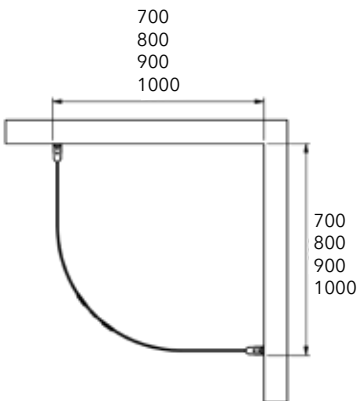

60

Art nr

Veggskap: **370311H***
Veggskap: **370311V***
Underbelysning: **370395**

LINC NIAGARA

Art nr

900 x 900 mm:	560 023 99
800 x 900 mm:	560 023 89
700 x 900 mm:	560 023 79
800 x 800 mm:	560 023 88

LINC ANGEL ORIGINAL

Art nr

900 x 900 mm:	512 023 99
800 x 900 mm:	512 023 89
700 x 900 mm:	512 023 79
800 x 800 mm:	512 023 88

LINC ANGEL FLEX

Art nr

900 x 900 mm:	5121 023 99
800 x 800 mm:	5121 023 88
700 x 700 mm:	5121 023 77