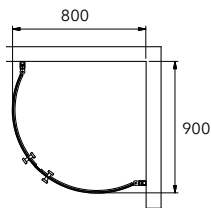

Art nr

900 x 900 mm:	512 023 99
800 x 900 mm:	512 023 89
700 x 900 mm:	512 023 79
800 x 800 mm:	512 023 88

LINC ANGEL FLEX

Art nr

900 x 900 mm:	5121 023 99
800 x 800 mm:	5121 023 88
700 x 700 mm:	5121 023 77

I denne folderen vises kun glasset Clear og profilen Polished.

LINC 17 ORIGINAL

Art nr

800 mm: **517 023 80**

LINC JOSEPHINE

Art nr

880 mm: **558 023 90**
780 mm: **558 023 80**

LINC 19 ORIGINAL

Art nr

995 mm: **519 023 10**
895 mm: **519 023 90**
795 mm: **519 023 80**
695 mm: **519 023 70**

PILE DUSJOPPBEVARING

Art nr

800 006 75

Eksempel på LINC Angel med PILE

BASIC PRO STIMSON

Art nr: 308 023 98

Art nr: 308 023 89

Art nr: 308 023 88

Art nr: 308 023 99

OM BASIC

- Enkel montering
- Justerbart hengsle
- 5 års garanti
- Plass til rørgjennomføring i profil

BASIC PRO DAWSON

Art nr

900 x 900 mm: **309 023 99**
 800 x 900 mm: **309 023 89** (vendbar)
 800 x 800 mm: **309 023 88**