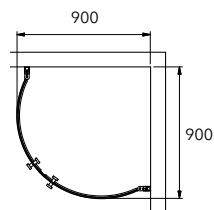

I denne folderen vises kun glasset Clear og profilen Polished.

LINC 17 ORIGINAL

Art nr

800 mm: **517 023 80**

LINC JOSEPHINE

Art nr

880 mm: **558 023 90**
780 mm: **558 023 80**

LINC 19 ORIGINAL

Art nr

995 mm: **519 023 10**
895 mm: **519 023 90**
795 mm: **519 023 80**
695 mm: **519 023 70**

PILE DUSJOPPBEVARING

Art nr

800 006 75

Eksempel på LINC Angel med PILE

BASIC PRO STIMSON

Art nr: 308 023 98

Art nr: 308 023 89

Art nr: 308 023 88

Art nr: 308 023 99

OM BASIC

- Enkel montering
- Justerbart hengsle
- 5 års garanti
- Plass til rørgjennomføring i profil

BASIC PRO DAWSON

Art nr

900 x 900 mm: **309 023 99**
 800 x 900 mm: **309 023 89** (vendbar)
 800 x 800 mm: **309 023 88**