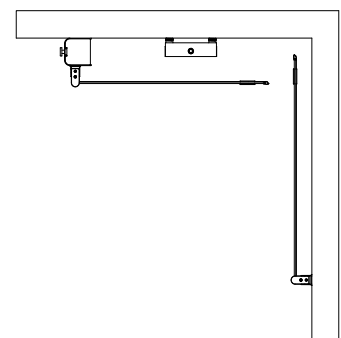

Art nr

900 x 900 mm:	512 023 99
800 x 900 mm:	512 023 89
700 x 900 mm:	512 023 79
800 x 800 mm:	512 023 88

LINC ANGEL FLEX

Art nr

900 x 900 mm:	5121 023 99
800 x 800 mm:	5121 023 88
700 x 700 mm:	5121 023 77

I denne folderen vises kun glasset Clear og profilen Polished.

LINC 17 ORIGINAL

Art nr

800 mm: **517 023 80**

LINC JOSEPHINE

Art nr

880 mm: **558 023 90**
780 mm: **558 023 80**

LINC 19 ORIGINAL

Art nr

995 mm: **519 023 10**
895 mm: **519 023 90**
795 mm: **519 023 80**
695 mm: **519 023 70**

PILE DUSJOPPBEVARING

Art nr

800 006 75

Eksempel på LINC Angel med PILE

BASIC PRO STIMSON

Art nr: 308 023 98