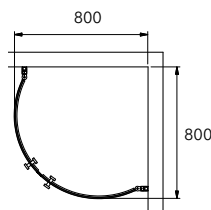

I denne folderen vises kun glasset Clear og profilen Polished.

LINC 17 ORIGINAL

Art nr

800 mm: **517 023 80**

LINC JOSEPHINE

Art nr

880 mm: **558 023 90**
780 mm: **558 023 80**

LINC 19 ORIGINAL

Art nr

995 mm: **519 023 10**
895 mm: **519 023 90**
795 mm: **519 023 80**
695 mm: **519 023 70**

PILE DUSJOPPBEVARING

Art nr

800 006 75

Eksempel på LINC Angel med PILE

BASIC PRO STIMSON

Art nr: 308 023 98

Art nr: 308 023 89

Art nr: 308 023 88

Art nr: 308 023 99

OM BASIC

- Enkel montering
- Justerbart hengsle
- 5 års garanti
- Plass til rørgjennomføring i profil

BASIC PRO DAWSON

Art nr

900 x 900 mm: **309 023 99**
 800 x 900 mm: **309 023 89** (vendbar)
 800 x 800 mm: **309 023 88**