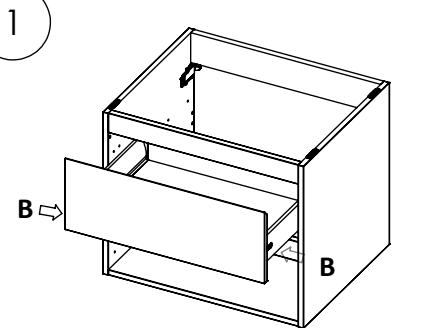

## KILEN

Underskab

**INR**  
 ICONIC  
 NORDIC  
 ROOMS

Afmontér skufferne ved at trykke på B

Montér ophængsskinner på væggen.  
 Hæng skabet op.

A: Justering af højde  
 B: Spændes efter justering.

Fastgør skabet i væggen via skruer gennem tværpinden ved "C"  
 Placér skufferne på skuffeskinne og luk dem.

Håndvasken monteres på underskabet med en silikoneklat i hvert hjørne.

Påfør silikone langs bagkanten og langs siderne

A: Højdejustering.  
 B: Løsne front.

170209