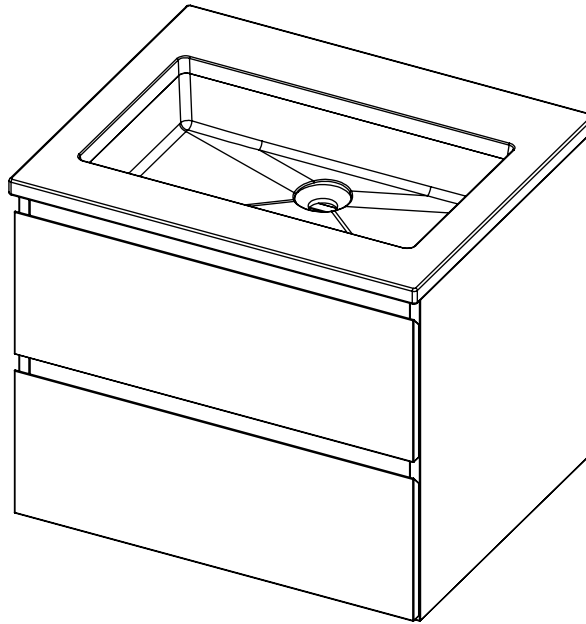

KILEN

Underskåp

INR
ICONIC
NORDIC
ROOMS

Avsyningsprotokoll

1. Insidor	☐
2. Ytor,färg	☐
3. Färganpassning	☐
4. Funktion lådor	☐
5. Upphängningsskena	☐
6. Upphängningsbeslag	☐
7. Monteringsanvisning	☐
8. Expansionsckenor	☐
9. Totalintryck	☐

INR Försäljning
Sverige AB
Kosterögatan 15
211 24 Malmö
Sverige

Tel 0200-38 40 40

info@inr.se
www.inr.se

Sanka OY

Johtajantie 1
07900 Loviisa
Suomi

Tel +358 19 517 730

info@inr.fi
www.sanka.fi

INR Norge AS

Fjordgaten 13
3125 Tønsberg
Norge

Tel +47 33 33 02 00

info@inr.no
www.inr.no

INR Danmark A/S

Brogrenen 10
2635 Ishøj
Danmark

Tel +45 86 86 22 44

info@inr.dk
www.inr.dk

Denna produkt är slutmonterad och avsynad av