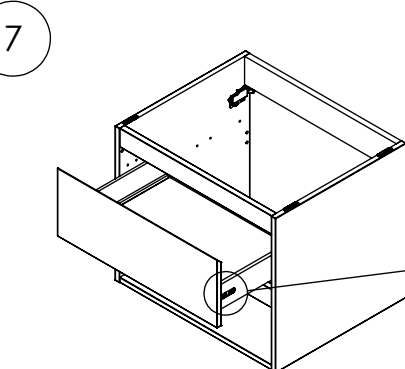

## KILEN

Underskab

**INR**  
 ICONIC  
 NORDIC  
 ROOMS

Afmontér skufferne ved at trykke på B

Montér ophængsskinner på væggen.  
 Hæng skabet op.

A: Justering af højde  
 B: Spændes efter justering.

Fastgør skabet i væggen via skruer gennem tværpinden ved "C"  
 Placér skufferne på skuffeskinne og luk dem.

Håndvasken monteres på underskabet med en silikoneklat i hvert hjørne.

Påfør silikone langs bagkanten og langs siderne

A: Højdejustering.  
 B: Løsne front.

170209