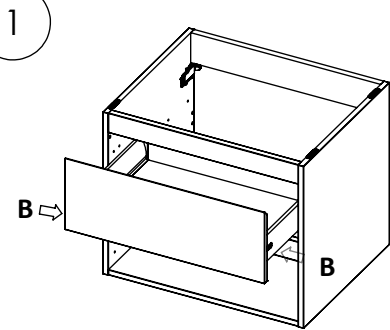

Montera ur lådor genom att trycka in **B**