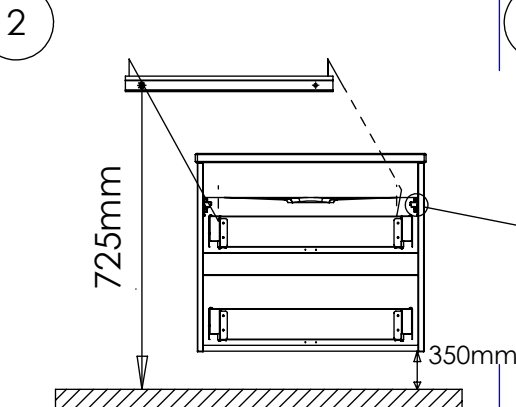

## KILEN

Underskab

**INR**  
 ICONIC  
 NORDIC  
 ROOMS

Afmontér skufferne ved at trykke på B

Montér ophængsskinner på væggen.  
 Hæng skabet op.

A: Justering af højde  
 B: Spændes efter justering.

Fastgør skabet i væggen via skruer gennem tværpinden ved "C"  
 Placér skufferne på skuffeskinne og luk dem.