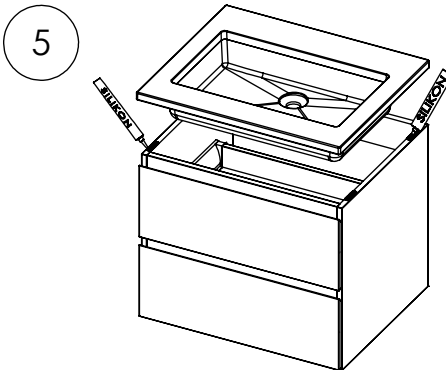

# KILEN

Underskåp

**INR**  
 ICONIC  
 NORDIC  
 ROOMS

Montera ur lådor genom att trycka in **B**

Montera upphängningsskenan på väggen  
 Häng upp skåpet

A: Justering av höjd  
 B: Drag åt efter justering

Skruva fast fästregeln på väggen vid **C**  
 Placera åter lådorna på lådskenorna och  
 skjut in dem tills man hör ett tydligt "klick"