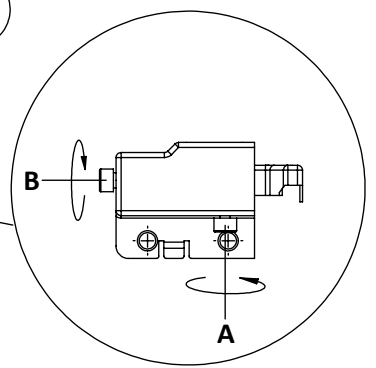

## KILEN

Underskab

**INR**  
 ICONIC  
 NORDIC  
 ROOMS

Afmontér skufferne ved at trykke på B

Montér ophængsskinner på væggen.  
 Hæng skabet op.

A: Justering af højde  
 B: Spændes efter justering.

Fastgør skabet i væggen via skruer gennem tværpinden ved "C"  
 Placér skufferne på skuffeskinne og luk dem.

Håndvasken monteres på underskabet med en silikoneklat i hvert hjørne.

Påfør silikone langs bagkanten og langs siderne

A: Højdejustering.  
 B: Løsne front.

170209