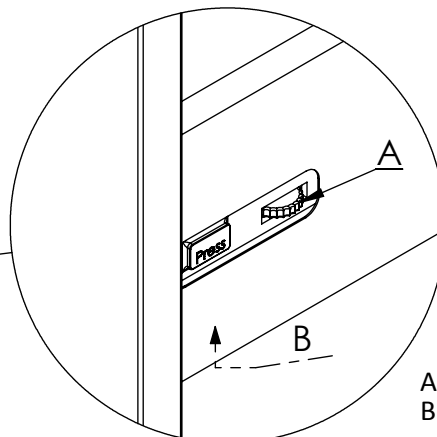

# KILEN

Underskåp

**INR**  
 ICONIC  
 NORDIC  
 ROOMS

Montera ur lådor genom att trycka in **B**

Montera upphängningsskenan på väggen  
 Häng upp skåpet

A: Justering av höjd  
 B: Drag åt efter justering

Skruva fast fästregeln på väggen vid **C**  
 Placera åter lådorna på lådskenorna och  
 skjut in dem tills man hör ett tydligt "klick"

Tvättstället monteras med en silikon  
 sträng i varje hörn

Applicera silikon längs bakanten  
 och längs sidorna

A: Höjdjustering  
 B: Lossa front