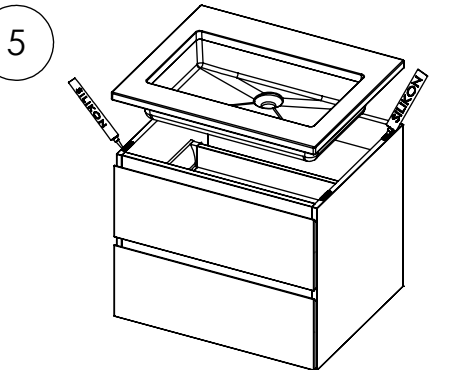

## KILEN

Underskab

**INR**  
 ICONIC  
 NORDIC  
 ROOMS

Afmontér skufferne ved at trykke på B

Montér ophængsskinner på væggen.  
 Hæng skabet op.

A: Justering af højde  
 B: Spændes efter justering.

Fastgør skabet i væggen via skruer gennem tværpinden ved "C"  
 Placér skufferne på skuffeskinne og luk dem.

Håndvasken monteres på underskabet med en silikoneklat i hvert hjørne.

Påfør silikone langs bagkanten og langs siderne

A: Højdejustering.  
 B: Løsne front.

170209