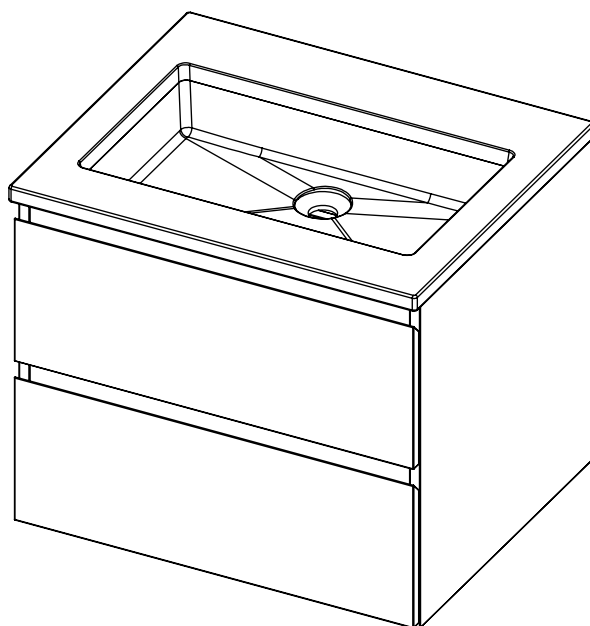

## KILEN

Underskab

**INR**  
 ICONIC  
 NORDIC  
 ROOMS

Afmontér skufferne ved at trykke på B

Montér ophængsskinner på væggen.  
 Hæng skabet op.

A: Justering af højde  
 B: Spændes efter justering.

Fastgør skabet i væggen via skruer gennem tværpinden ved "C"  
 Placér skufferne på skuffeskinne og luk dem.

Håndvasken monteres på underskabet med en silikoneklat i hvert hjørne.

Påfør silikone langs bagkanten og langs siderne

A: Højdejustering.  
 B: Løsne front.

170209