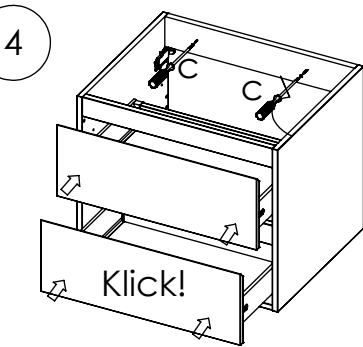

## KILEN

Underskab

**INR**  
 ICONIC  
 NORDIC  
 ROOMS

Afmontér skufferne ved at trykke på B

Montér ophængsskinner på væggen.  
 Hæng skabet op.

A: Justering af højde  
 B: Spændes efter justering.

Fastgør skabet i væggen via skruer gennem tværpinden ved "C"  
 Placér skufferne på skuffeskinne og luk dem.

Håndvasken monteres på underskabet med en silikoneklat i hvert hjørne.

Påfør silikone langs bagkanten og langs siderne

A: Højdejustering.  
 B: Løsne front.

170209