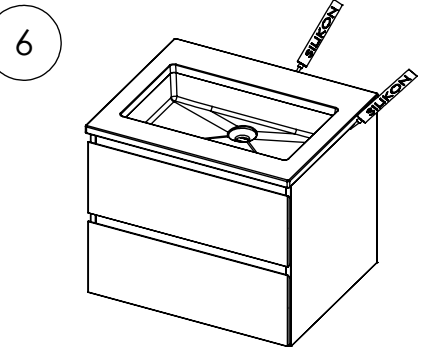

## KILEN

Underskab

**INR**  
 ICONIC  
 NORDIC  
 ROOMS

Afmontér skufferne ved at trykke på B

Montér ophængsskinner på væggen.  
 Hæng skabet op.

A: Justering af højde  
 B: Spændes efter justering.

Fastgør skabet i væggen via skruer gennem tværpinden ved "C"  
 Placér skufferne på skuffeskinne og luk dem.

Håndvasken monteres på underskabet med en silikoneklat i hvert hjørne.

Påfør silikone langs bagkanten og langs siderne

A: Højdejustering.  
 B: Løsne front.

170209