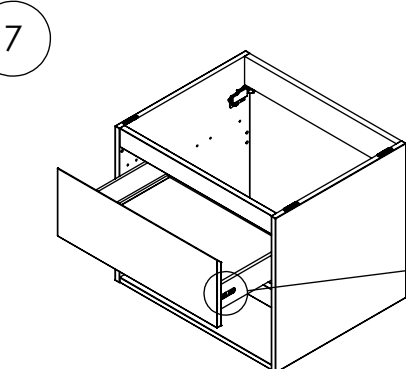

# KILEN

Underskåp

**INR**  
 ICONIC  
 NORDIC  
 ROOMS

Montera ur lådor genom att trycka in **B**

Montera upphängningsskenan på väggen  
 Häng upp skåpet

A: Justering av höjd  
 B: Drag åt efter justering

Skruva fast fästregeln på väggen vid **C**  
 Placera åter lådorna på lådskenorna och  
 skjut in dem tills man hör ett tydligt "klick"

Tvättstället monteras med en silikon  
 sträng i varje hörn

Applicera silikon längs bakanten  
 och längs sidorna

A: Höjdjustering  
 B: Lossa front