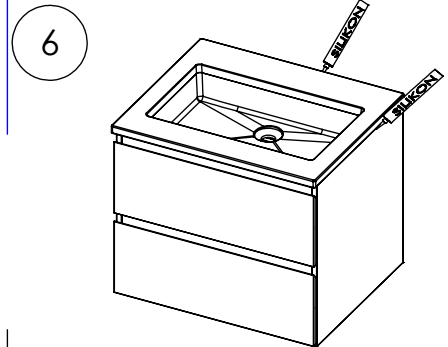

# KILEN

Underskåp

**INR**  
 ICONIC  
 NORDIC  
 ROOMS

Montera ur lådor genom att trycka in **B**

Montera upphängningsskenan på väggen  
 Häng upp skåpet

A: Justering av höjd  
 B: Drag åt efter justering

Skruva fast fästregeln på väggen vid **C**  
 Placera åter lådorna på lådskenorna och  
 skjut in dem tills man hör ett tydligt "klick"

Tvättstället monteras med en silikon  
 sträng i varje hörn

Applicera silikon längs bakanten  
 och längs sidorna

A: Höjdjustering  
 B: Lossa front