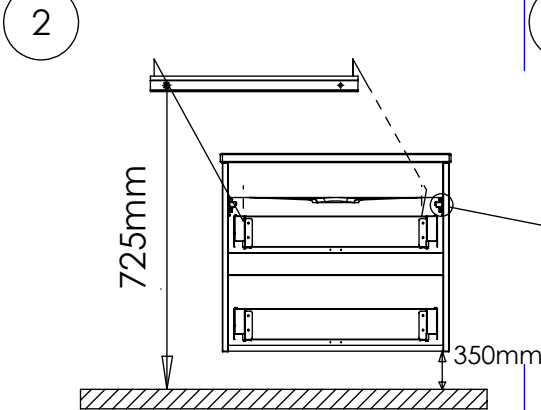

Montera upphängningsskenan på väggen
Häng upp skåpet