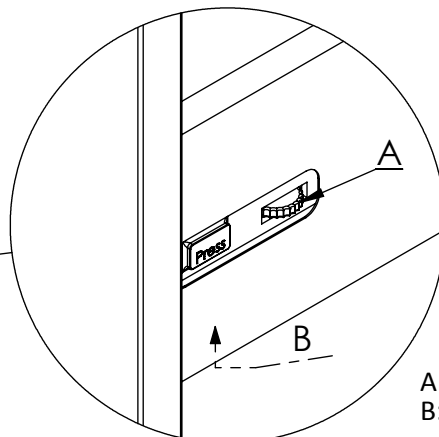

## KILEN

Underskab

**INR**  
 ICONIC  
 NORDIC  
 ROOMS

Afmontér skufferne ved at trykke på B

Montér ophængsskinner på væggen.  
 Hæng skabet op.

A: Justering af højde  
 B: Spændes efter justering.

Fastgør skabet i væggen via skruer gennem tværpinden ved "C"  
 Placér skufferne på skuffeskinne og luk dem.

Håndvasken monteres på underskabet med en silikoneklat i hvert hjørne.

Påfør silikone langs bagkanten og langs siderne

A: Højdejustering.  
 B: Løsne front.

170209