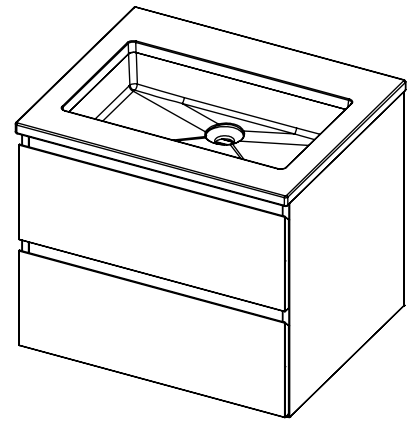

KILEN

Underskåp

INR
ICONIC
NORDIC
ROOMS