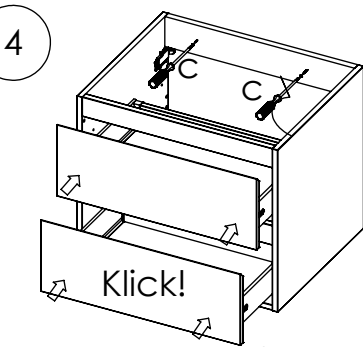

# KILEN

Underskåp

**INR**  
 ICONIC  
 NORDIC  
 ROOMS

Montera ur lådor genom att trycka in **B**

Montera upphängningsskenan på väggen  
 Häng upp skåpet

A: Justering av höjd  
 B: Drag åt efter justering

Skruva fast fästregeln på väggen vid **C**  
 Placera åter lådorna på lådskenorna och  
 skjut in dem tills man hör ett tydligt "klick"

Tvättstället monteras med en silikon  
 sträng i varje hörn

Applicera silikon längs bakanten  
 och längs sidorna

A: Höjdjustering  
 B: Lossa front