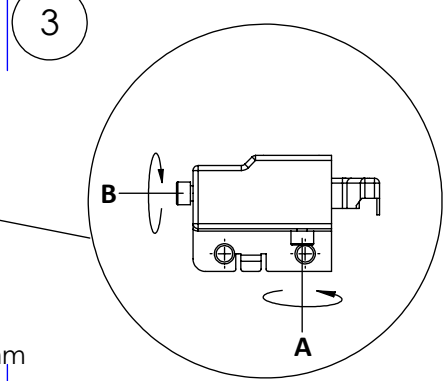

# KILEN

Underskåp

**INR**  
 ICONIC  
 NORDIC  
 ROOMS

Montera ur lådor genom att trycka in **B**

Montera upphängningsskenan på väggen  
 Häng upp skåpet

A: Justering av höjd  
 B: Drag åt efter justering

Skruva fast fästregeln på väggen vid **C**  
 Placera åter lådorna på lådskenorna och  
 skjut in dem tills man hör ett tydligt "klick"

Tvättstället monteras med en silikon  
 sträng i varje hörn

Applicera silikon längs bakanten  
 och längs sidorna

A: Höjdjustering  
 B: Lossa front