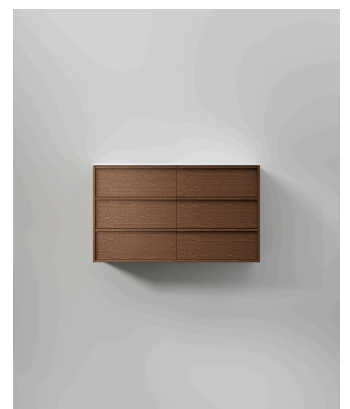

Du kan forbedre badersopplevelsen ytterligere med tilvalg som sensorstyrt belysning i og under møbelet, dobbel stikkontakt og Plus Divider som gir orden i skuffene. Skuffer med soft-close og sklisiske matter er alltid inkludert. Terra produseres i Sverige og behandles med TX Top Extreme™ – en overflatebehandling som beskytter mot fukt og hverdagens slitasje i minst 15 år.

Fakta

- Servantskap: B: 1200 mm H: 700 mm D: 455 mm.
- Servant Shape: B: 1210 H: 30 D: 460 mm.
- Servant Smooth: B: 1208 mm H: 12 mm D: 460 mm.
- Benkeplate Flow: B: 1208 mm H: 12 mm D: 460 mm
- Servant Soak: Ø: 400 mm H: 110 mm.
- Benkeplate Wave med underlimt servant: B: 1208 mm H: 12 mm D: 460 mm.
- TX Top Extreme™ overflatebehandling.
- Skuffer med soft-close fra Grass.
- Mattsvarte skuffesider i resirkulert stål.
- Sklisiske matter i alle skuffer.
- Enklere justering, ingen dekkbrikker i skuffen (all justering gjøres nedenfra, uten behov for verktøy).
- Produsert i FSC® Mix-sertifisert tre.
- Høyde skuffesider øvre skuff: 90 mm.
- Høyde skuffesider midterste skuff: 120 mm.
- Høyde skuffesider nedre skuff: 120 mm.

Utførelser

Dark Oak, Natural Oak

Greit å vite