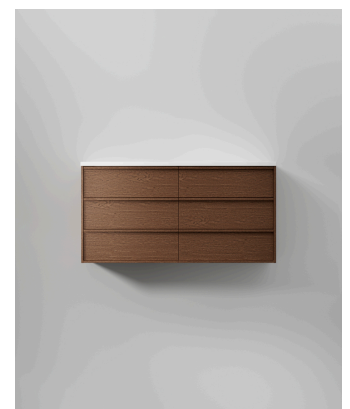

Fakta

- Servantskap: B: 1400 mm H: 700 mm D: 455 mm.
- Servant Shape: B: 1410 H: 30 D: 460 mm.
- Servant Smooth: B: 1408 mm H: 12 mm D: 460 mm.
- Benkeplate Flow: B: 1408 mm H: 12 mm D: 460 mm
- Servant Soak: Ø: 400 mm H: 110 mm.
- Benkeplate Wave med underlimt servant: B: 1408 mm H: 12 mm D: 460 mm.
- TX Top Extreme™ overflatebehandling.
- Skuffer med soft-close fra Grass.
- Mattsvarte skuffesider i resirkulert stål.
- Sklisikre matter i alle skuffer.
- Enklere justering, ingen dekkbrikker i skuffen (all justering gjøres nedenfra, uten behov for verktøy).
- Produsert i FSC® Mix-sertifisert tre.
- Høyde skuffesider øvre skuff: 90 mm.
- Høyde skuffesider midterste skuff: 120 mm.
- Høyde skuffesider nedre skuff: 120 mm.

Utførelser

Dark Oak, Natural Oak

Greit å vite