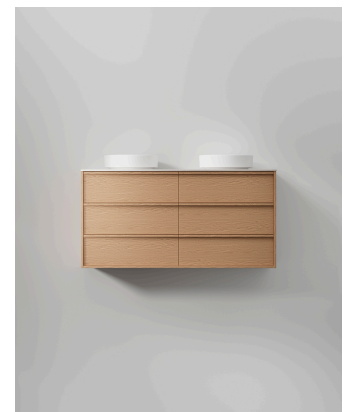

Fakta

- Servantskap: B: 1400 mm H: 700 mm D: 455 mm.
- Servant Shape: B: 1410 H: 30 D: 460 mm.
- Servant Smooth: B: 1408 mm H: 12 mm D: 460 mm.
- Benkeplate Flow: B: 1408 mm H: 12 mm D: 460 mm
- Servant Soak: Ø: 400 mm H: 110 mm.
- Benkeplate Wave med underlimt servant: B: 1408 mm H: 12 mm D: 460 mm.
- TX Top Extreme™ overflatebehandling.
- Skuffer med soft-close fra Grass.
- Mattsvarte skuffesider i resirkulert stål.
- Sklisikre matter i alle skuffer.
- Enklere justering, ingen dekkbrikker i skuffen (all justering gjøres nedenfra, uten behov for verktøy).
- Produsert i FSC® Mix-sertifisert tre.
- Høyde skuffesider øvre skuff: 90 mm.
- Høyde skuffesider midterste skuff: 120 mm.
- Høyde skuffesider nedre skuff: 120 mm.

Utførelser

Dark Oak, Natural Oak

Greit å vite