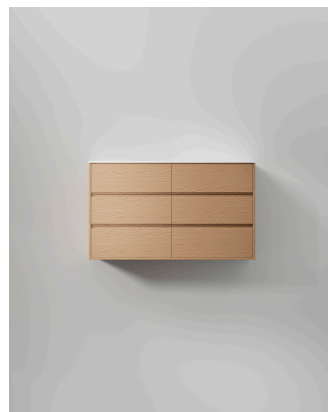

Dobbel servant gjør hverdagen enklere. Velg mellom Smooth i solid surface – med en silkeglatt, porefri overflate og et moderne uttrykk – eller Shape i klassisk porselen. Du kan også kombinere benkeplate og servant. Velg mellom benkeplater i slitesterk mineralkompositt eller solid surface i ultramatt Soft White, og match med toppmontert servant Soak eller den underlimte servanten Wave. Tilvalg som Plus Divider skaper orden i skuffene, Plus Power gir dobbel stikkontakt i den nederste skuffen, og Plus Light tilfører et mykt lys i og under møbelet. Alle skuffer har soft-close og skliskre matter som holder innholdet på plass.

Fakta

- Servantskap: B: 1200 mm H: 700 mm D: 455 mm.
- Servant Shape: B: 1210 H: 30 D: 460 mm.
- Servant Smooth: B: 1208 mm H: 12 mm D: 460 mm.
- Benkeplate Flow: B: 1208 mm H: 12 mm D: 460 mm
- Servant Soak: Ø: 400 mm H: 110 mm.
- Benkeplate Wave med underlimt servant: B: 1208 mm H: 12 mm D: 460 mm.
- TX Top Extreme™ overflatebehandling.
- Skuffer med soft-close fra Grass.
- Mattsvarte skuffesider i resirkulert stål.
- Sklisikre matter i alle skuffer.
- Enklere justering, ingen dekkbrikker i skuffen (all justering gjøres nedenfra, uten behov for verktøy).
- Produsert i FSC® Mix-sertifisert tre.
- Høyde skuffesider øvre skuff: 90 mm.
- Høyde skuffesider midterste skuff: 120 mm.
- Høyde skuffesider nedre skuff: 120 mm.

Utførelser

Dark Oak, Natural Oak, Pure White, NCS