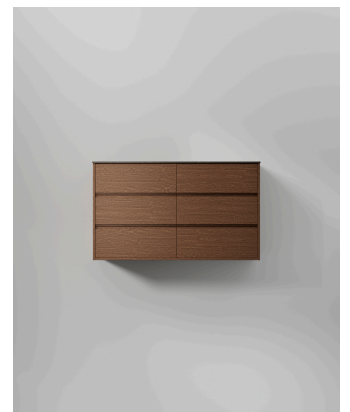

Dobbel servant gjør hverdagen enklere. Velg mellom Smooth i solid surface – med en silkeglatt, porefri overflate og et moderne uttrykk – eller Shape i klassisk porselen. Du kan også kombinere benkeplate og servant. Velg mellom benkeplater i slitesterk mineralkompositt eller solid surface i ultramatt Soft White, og match med toppmontert servant Soak eller den underlimte servanten Wave. Tilvalg som Plus Divider skaper orden i skuffene, Plus Power gir dobbel stikkontakt i den nederste skuffen, og Plus Light tilfører et mykt lys i og under møbelet. Alle skuffer har soft-close og skliskre matter som holder innholdet på plass.

Fakta

- Servantskap: B: 1200 mm H: 700 mm D: 455 mm.
- Servant Shape: B: 1210 H: 30 D: 460 mm.
- Servant Smooth: B: 1208 mm H: 12 mm D: 460 mm.
- Benkeplate Flow: B: 1208 mm H: 12 mm D: 460 mm
- Servant Soak: Ø: 400 mm H: 110 mm.
- Benkeplate Wave med underlimt servant: B: 1208 mm H: 12 mm D: 460 mm.
- TX Top Extreme™ overflatebehandling.
- Skuffer med soft-close fra Grass.
- Mattsvarte skuffesider i resirkulert stål.
- Sklisikre matter i alle skuffer.
- Enklere justering, ingen dekkbrikker i skuffen (all justering gjøres nedenfra, uten behov for verktøy).
- Produsert i FSC® Mix-sertifisert tre.
- Høyde skuffesider øvre skuff: 90 mm.
- Høyde skuffesider midterste skuff: 120 mm.
- Høyde skuffesider nedre skuff: 120 mm.

Utførelser

Dark Oak, Natural Oak, Pure White, NCS