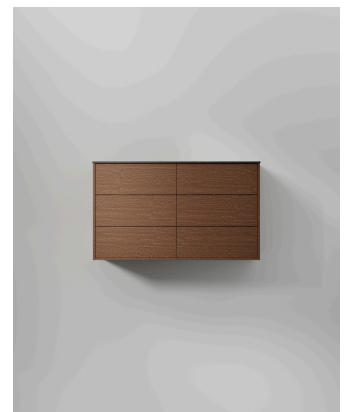

Velg mellom servanten Smooth i solid surface med en silkeglatt porefri overflate – eller den klassiske porselenservanten Shape.

Vil du heller kombinere med benkeplate, finnes alternativer i mineralkompositt eller solid surface i ultramatt Soft White. Sammen med den toppmonterte servanten Soak eller den underlimte Wave får du en baderomsløsning som gir både plass og fleksibilitet for hele familien. Benkeplaten kan bestilles med eller uten hull til servantbatteri (med hull er standard) – et enkelt valg du gjør i Studio. For en komplett familieløsning kan servantskapet utstyres med tilvalg som sensorstyrt belysning i og under møbelet, stikkontakt i nederste skuff og Plus Divider som holder orden i seks romslige skuffer. Velg åpningsalternativ til skuffene som passer deg, inklusiv push. Alle skuffer leveres som standard med soft-close og sklisiske matter som holder tingene på plass.

Fakta