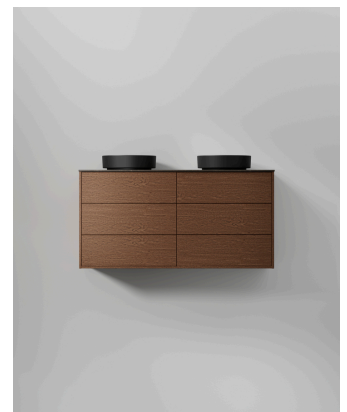

Velg mellom servanten Smooth i solid surface med en silkeglatt porefri overflate – eller den klassiske porselenservanten Shape. Vil du heller kombinere med benkeplate, finnes alternativer i mineralkompositt samt i solid surface. Med den toppmonterte servanten Soak eller den underlimte Wave skaper du en fleksibel og personlig baderomsløsning som fungerer for hele familien. Kompletter Terra servantskap med tilvalg som sensorstyrt belysning i og under møbelet, stikkontakt i skuffen og skuffeinndeleren Plus Divider – for en enklere hverdag når mange deler badet. Velg blant ulike åpningsalternativer, inklusiv push. Alle de seks skuffene har soft-close og sklisisikre matter.

Fakta

- Servantskap: B: 1400 mm H: 700 mm D: 455 mm.
- Servant Shape: B: 1410 H: 30 D: 460 mm.
- Servant Smooth: B: 1408 mm H: 12 mm D: 460 mm.
- Benkeplate Flow: B: 1408 mm H: 12 mm D: 460 mm
- Servant Soak: Ø: 400 mm H: 110 mm.
- Benkeplate Wave med underlimt servant: B: 1408 mm H: 12 mm D: 460 mm.
- TX Top Extreme™ overflatebehandling.
- Skuffer med soft-close fra Grass.
- Mattsvarte skuffesider i resirkulert stål.
- Sklisikre matter i alle skuffer.
- Enklere justering, ingen dekkbrikker i skuffen (all justering gjøres nedenfra, uten behov for verktøy).
- Produsert i FSC® Mix-sertifisert tre.
- Høyde skuffesider øvre skuff: 90 mm.
- Høyde skuffesider midterste skuff: 120 mm.
- Høyde skuffesider nedre skuff: 120 mm.