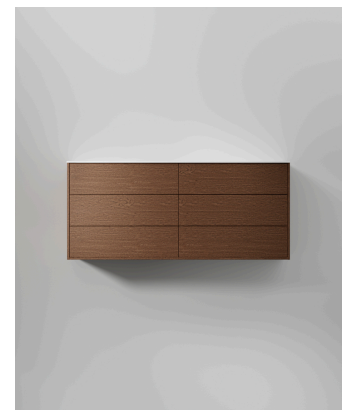

Fakta

- Servantskap: B: 1600 mm H: 700 mm D: 455 mm.
- Servant Smooth: B: 1608 mm H: 12 mm D: 460 mm.
- Benkeplate Flow: B: 1608 mm H: 12 mm D: 460 mm
- Servant Soak: Ø: 400 mm H: 110 mm.
- Benkeplate Wave med underlimt servant: B: 1608 mm H: 12 mm D: 460 mm.
- TX Top Extreme™ overflatebehandling.
- Skuffer med soft-close fra Grass.
- Mattsvarte skuffesider i resirkulert stål.
- Sklisikre matter i alle skuffer.
- Enklere justering, ingen dekkbrikker i skuffen (all justering gjøres nedenfra, uten behov for verktøy).
- Produsert i FSC® Mix-sertifisert tre.
- Høyde skuffesider øvre skuff: 90 mm.
- Høyde skuffesider midterste skuff: 120 mm.
- Høyde skuffesider nedre skuff: 120 mm.