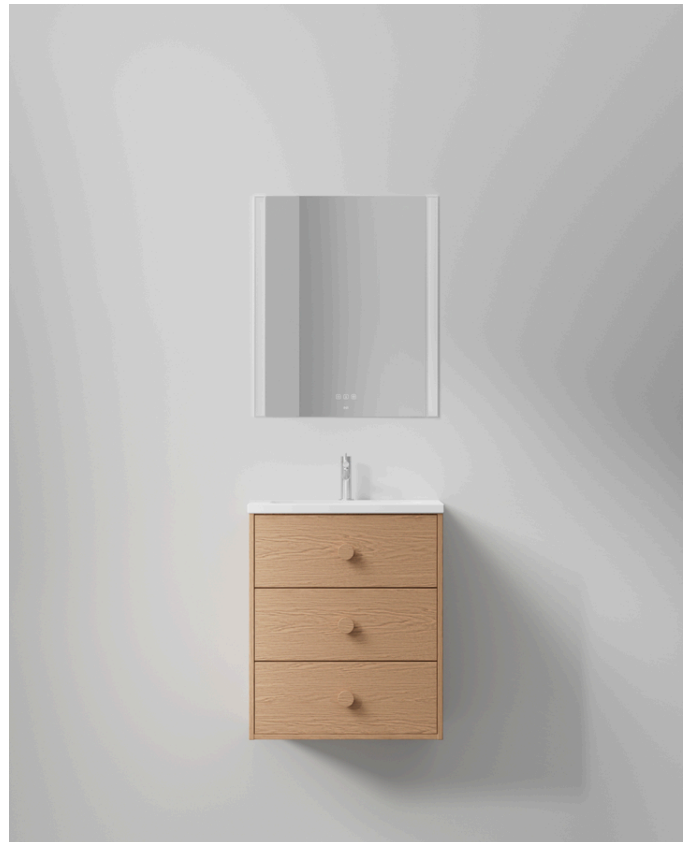

Velg servanten Smooth i solid surface for en silkeglatt og porefri overflate, eller gå for et av våre klassiske porselensalternativer – Sharp, Soft eller Shape – hver med sitt eget uttrykk. Ønsker du å kombinere med benkeplate, finnes flere alternativer i mineralkompositt med matt finish eller solid surface med ultramatt, porefri overflate. Sammen med den toppmonterte servanten Soak eller den underlimte Wave, skaper du enkelt et uttrykk som passer akkurat deg. Benkeplaten kan bestilles med eller uten hull til servantbatteri (med hull er standard), valget gjør du enkelt i Studio. Kompletter med tilvalg som sensorstyrt belysning i og under servantskapet, stikkontakt i nederste skuff og skuffeinndeler Plus Divider som holder orden. Velg mellom flere åpningsalternativ, inkludert push. Skuffene er fullt uttrekkbare, utstyrt med soft-close og sklisisikre matter som gjør hverdagen enklere.

Fakta