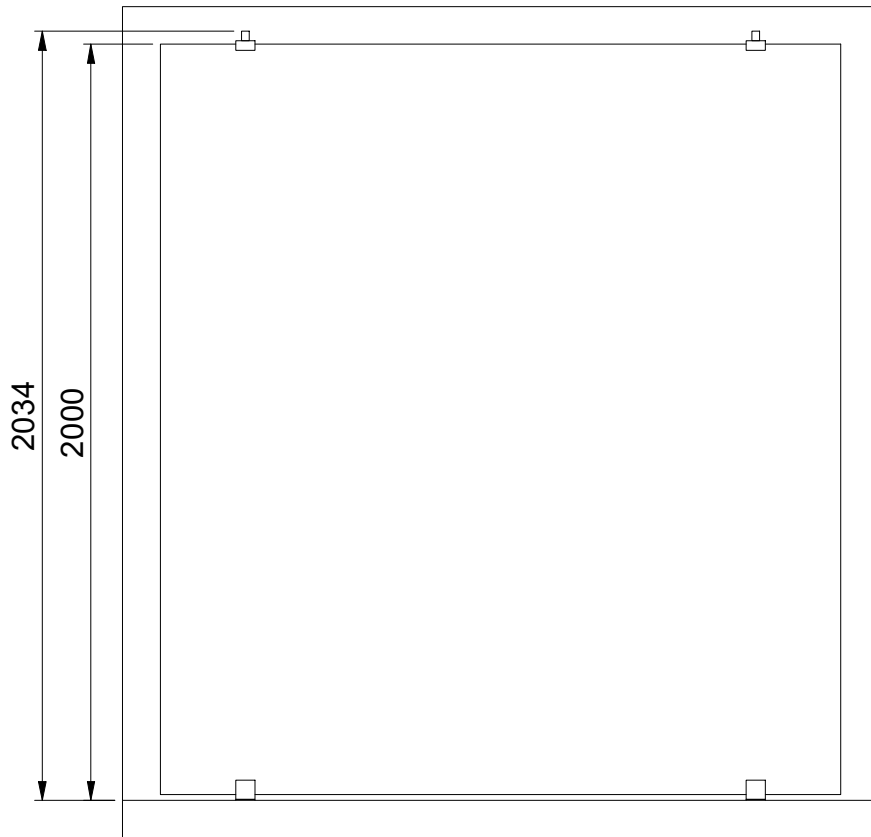

( 1 : 20 )

**INR**

Beskrivning  
ARC 43 Original

Ritat av  
**MSN**  
Datum  
2021-05-20

Ritningsnr  
20064.01  
Revision  
**B**