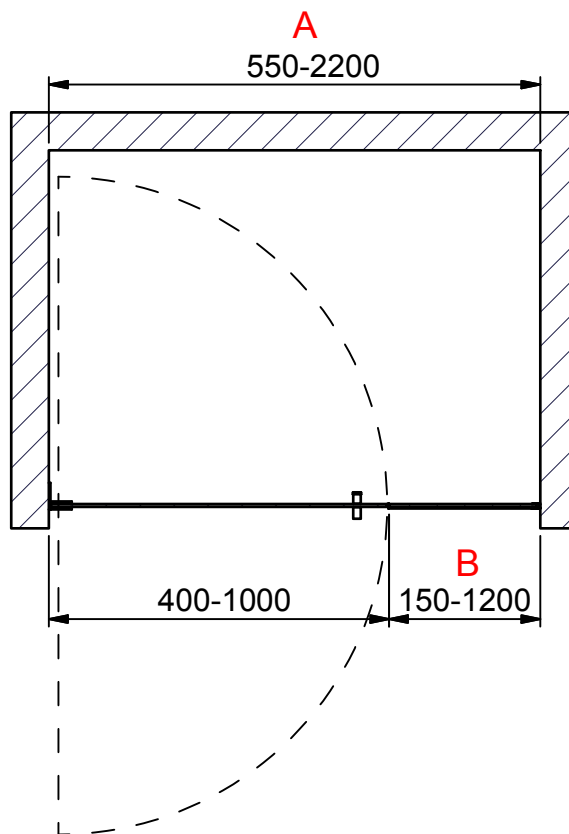

(1 : 20)

C-C (1 : 20)

INR

Beskrivning
TRAC Model 4 Left

Ritat av
MSN
Datum
2019-03-13

Ritningsnr
23011.01
Revision
C