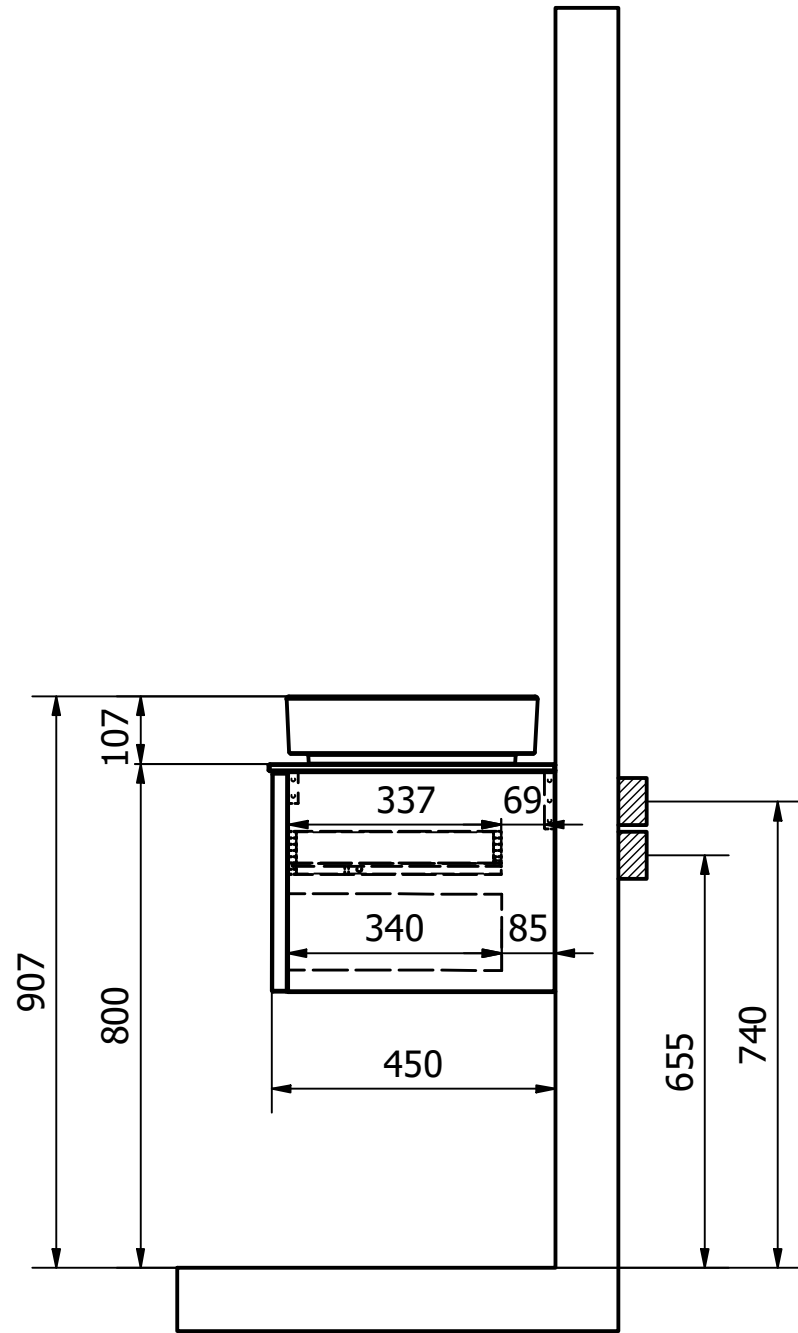

AIR Kommod 160 Wood Dubbel

2021-11-26