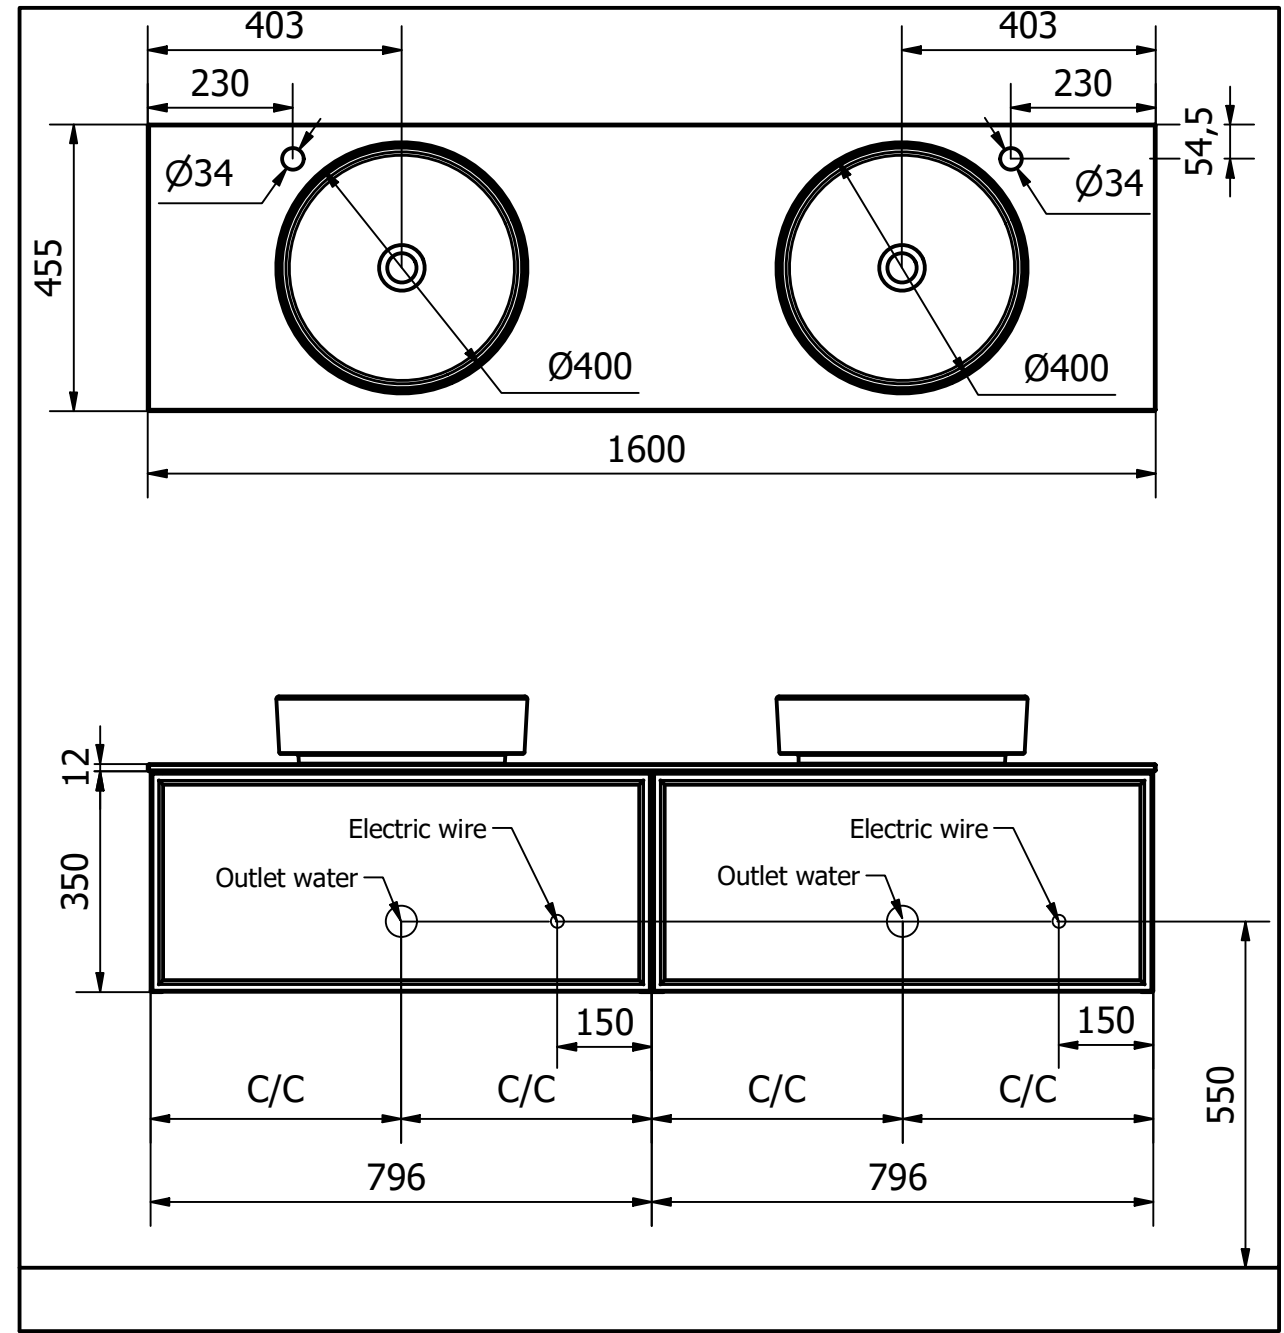

AIR Kommod 160 Wood Dubbel

2021-11-26