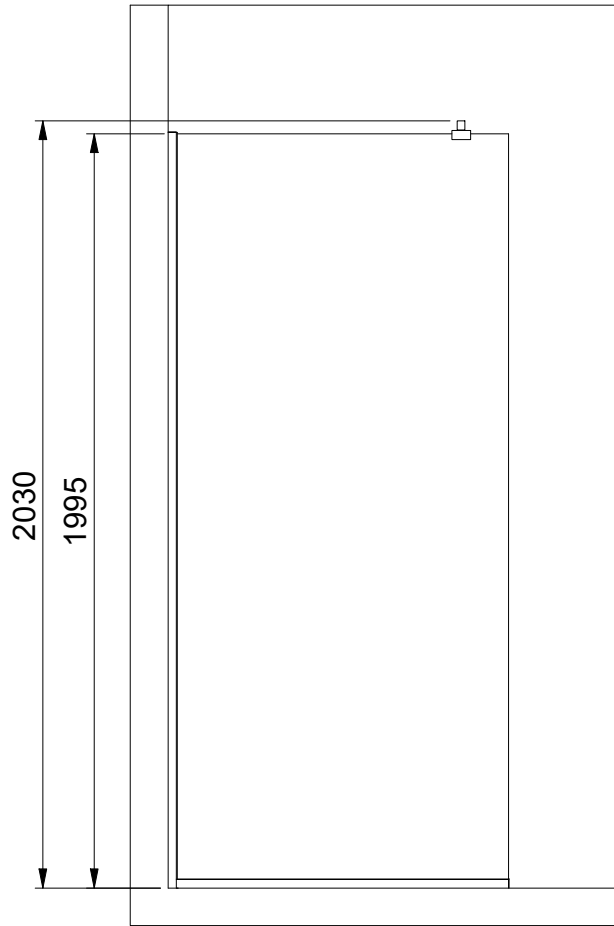

(1 : 20)

Beskrivning
ARC 20 Frame Left

Ritat av
MSN
Datum
2017-04-21

Ritningsnr
23001.01
Revision
C