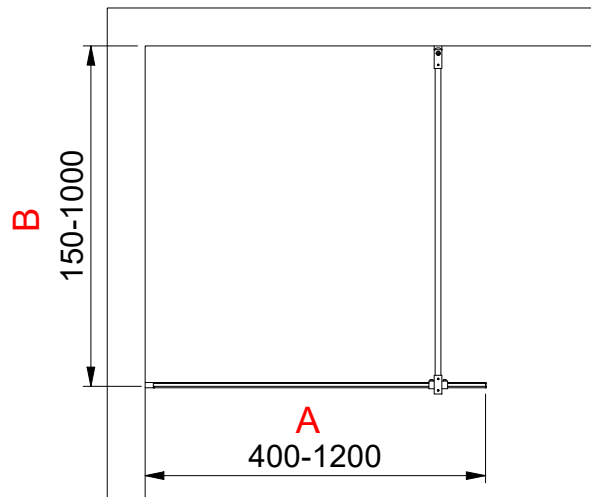

(1 : 20)

Beskrivning
ARC 20 Frame Left

Ritat av
MSN
Datum
2017-04-21

Ritningsnr
23001.01
Revision
C